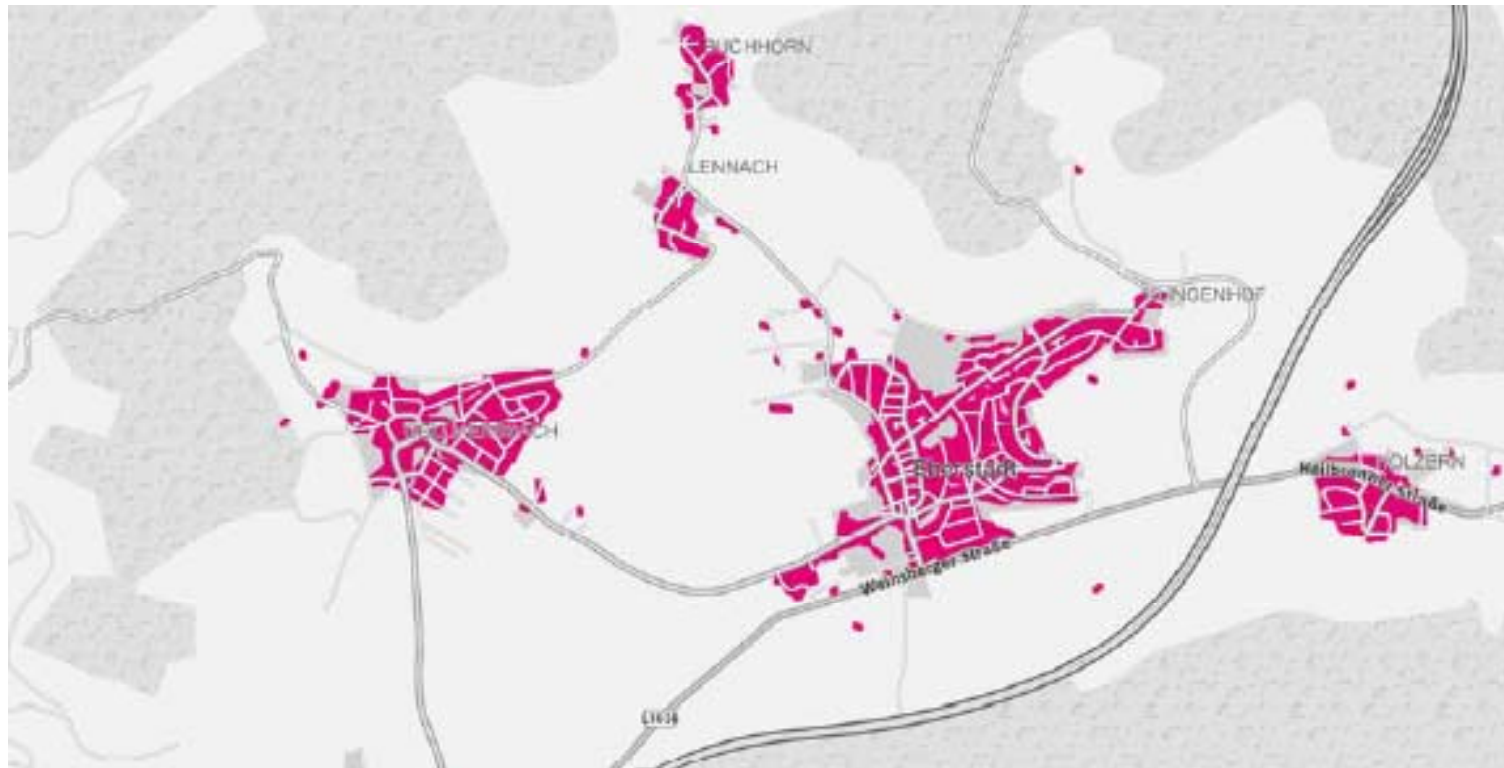

**Medieninformation zur Inbetriebnahme des
Vectoring fähigen VDSL-Netzes
im Ortsnetz 07134 am 13.07.2015**

DAS VDSL-NETZ KOMMT

Darstellung des getätigten Ausbaus

ERLEBEN, WAS VERBINDET.

VECTORING

Durch Vectoring werden die elektromagnetischen Störungen ausgeglichen, die es zwischen den Kupferleitungen auf dem Weg in die Haushalte gibt. Das ermöglicht mit Geschwindigkeiten von bis zu 100 Mbit/s deutlich schnellere Datenübertragungen. Die Technik dafür wird in den Kabelverzweigern installiert.

ERLEBEN, WAS VERBINDET.

AUSBAUKARTE ORTSNETZ 07134 / 2. Teil

ERLEBEN, WAS VERBINDET.

DAS BREITBAND KOMMT ZU IHNEN NACH HAUSE

JEDER MUSS AKTIV DEN AUFTRAG ERTEILEN !

ERLEBEN, WAS VERBINDET.

**VIELEN DANK FÜR IHRE
AUFMERKSAMKEIT.**