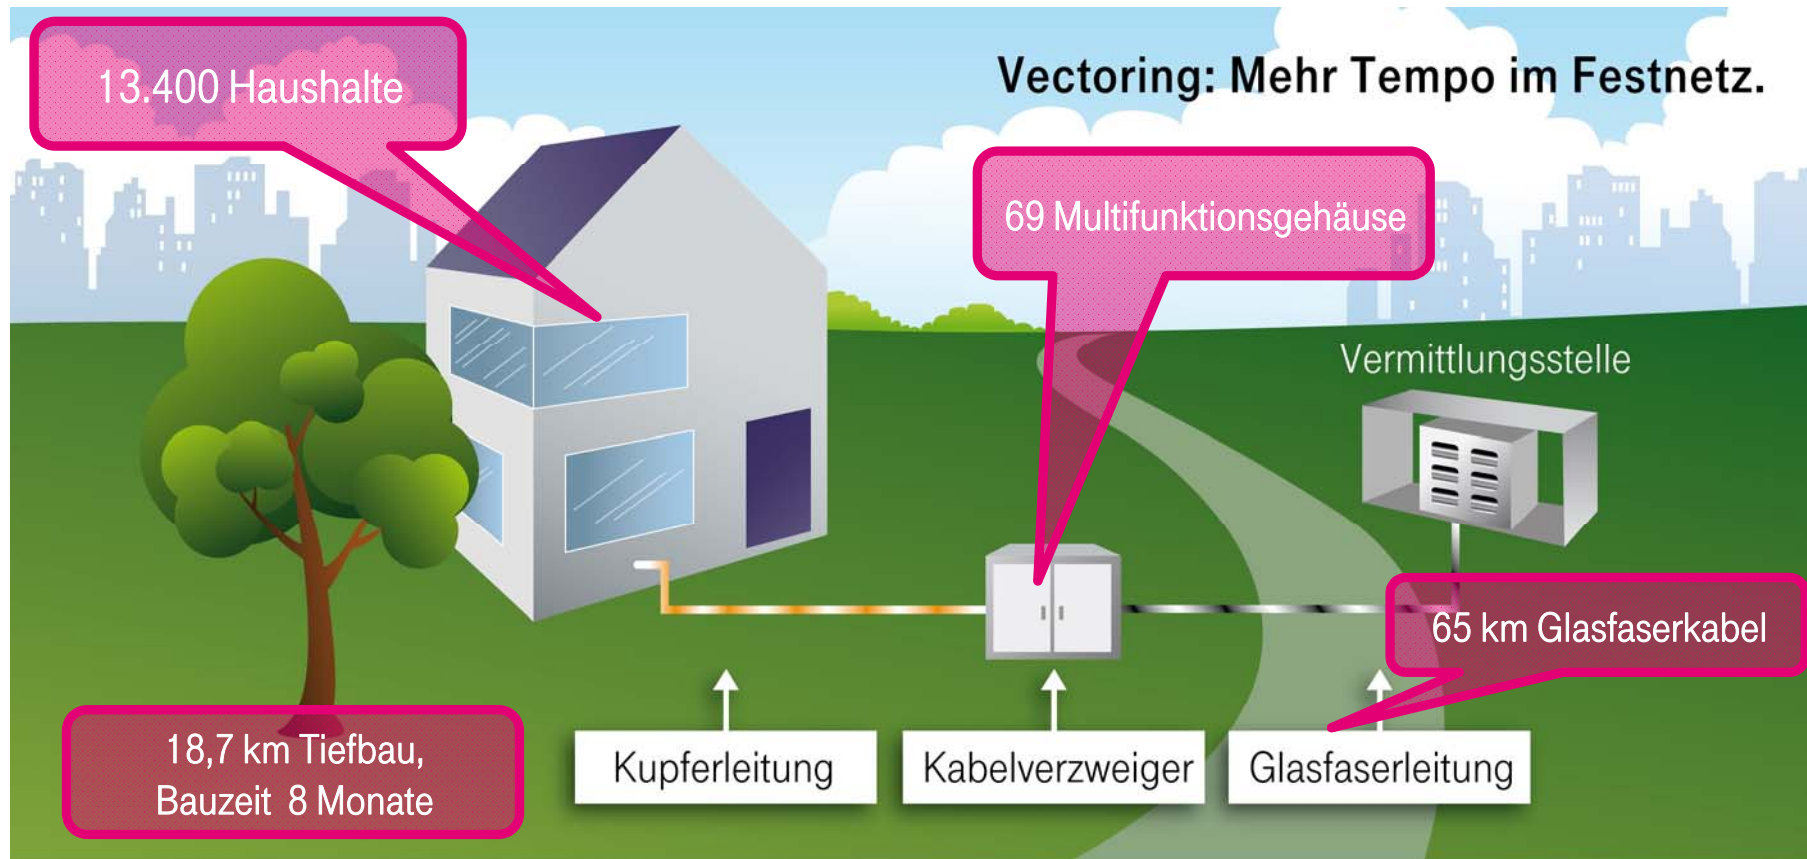

**Medieninformation zur Inbetriebnahme des
Vectoring fähigen VDSL-Netzes
im Ortsnetz 07134 am 13.07.2015**

DAS VDSL-NETZ KOMMT

Darstellung des getätigten Ausbaus

ERLEBEN, WAS VERBINDET.

VECTORING

Durch Vectoring werden die elektromagnetischen Störungen ausgeglichen, die es zwischen den Kupferleitungen auf dem Weg in die Haushalte gibt. Das ermöglicht mit Geschwindigkeiten von bis zu 100 Mbit/s deutlich schnellere Datenübertragungen. Die Technik dafür wird in den Kabelverzweigern installiert.

ERLEBEN, WAS VERBINDET.

AUSBAUKARTE ORTSNETZ 07134 / 2. Teil

ERLEBEN, WAS VERBINDET.

DAS BREITBAND KOMMT ZU IHNEN NACH HAUSE

JEDER MUSS AKTIV DEN AUFTRAG ERTEILEN !

ERLEBEN, WAS VERBINDET.

**VIELEN DANK FÜR IHRE
AUFMERKSAMKEIT.**