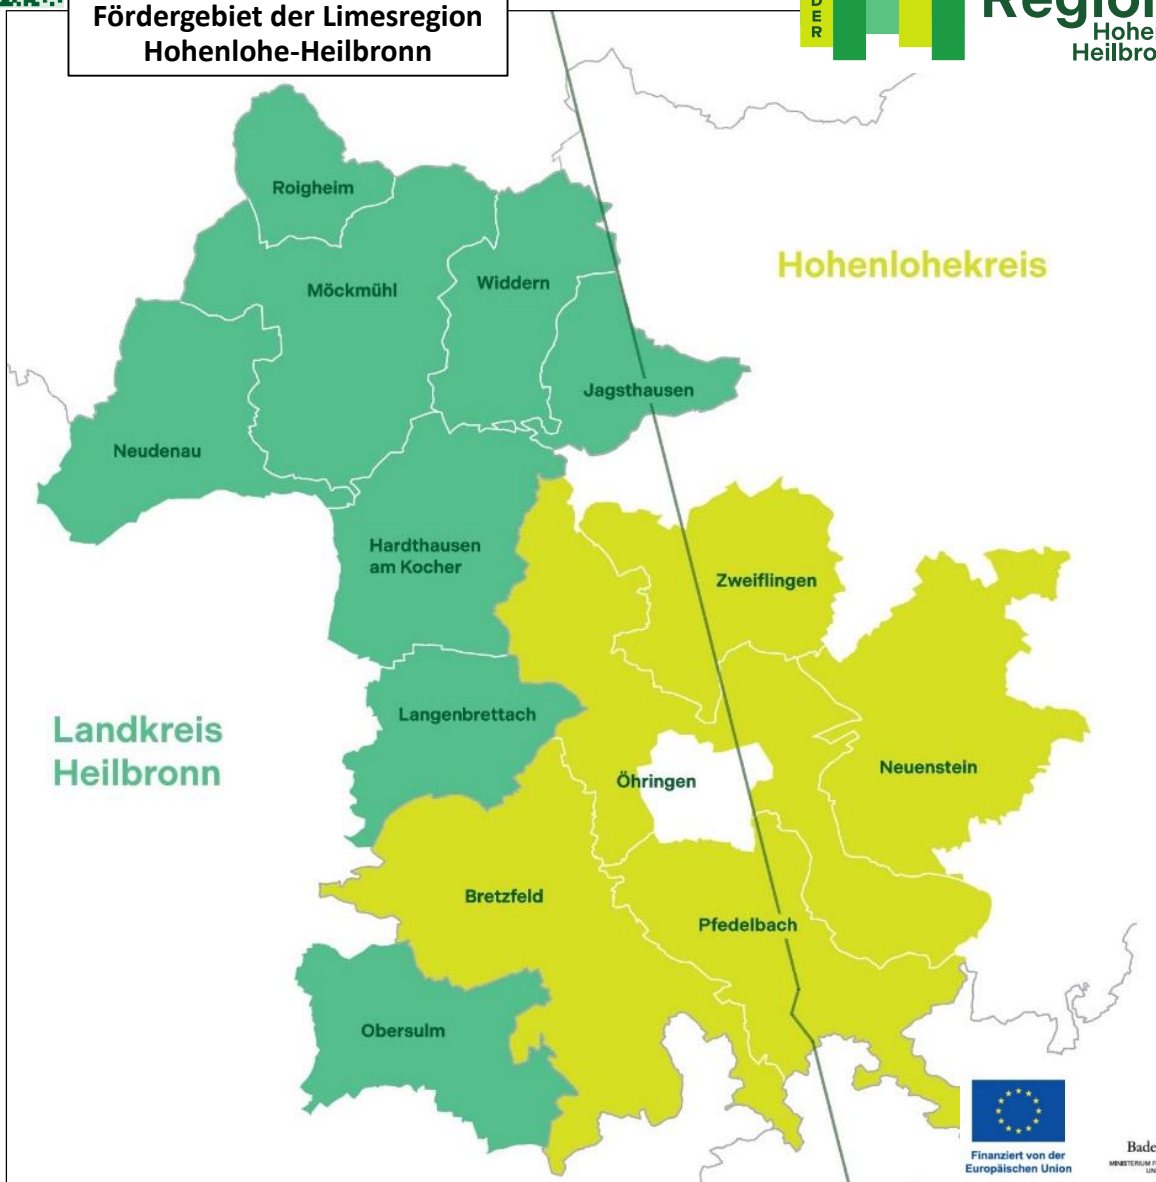

Limesregion Hohenlohe-Heilbronn startet EU-Förderprogramm LEADER

In Kürze startet die Limesregion das LEADER-Förderprogramm mit rund 2,9 Mio. Euro.

Mögliche Antragsteller

Kommunen, Kleinunternehmen, Vereine, Privatpersonen

Förderung von Projekten bis 700.000 Euro (netto) mit einem Fördersatz zwischen 30 und 70 Prozent

Beispielprojekte

Dorttreffpunkte, Nahversorgung, Freizeitinfrasturktur, Digitalisierung (z. B. Virtual-Reality-Angebote im Tourismus- und Kulturbereich), Kreislaufwirtschaft, Klimaanpassung (u. a. im öffentlichen Raum), ...

Limesregion Hohenlohe-Heilbronn

Am Zollstock 13 · 74626 Bretzfeld

Tel. 07946 420 919-0

limesregion@hohenlohekreis.de

www.limesregion-hohenlohe-heilbronn.eu

**Limes
Region**
Hohenlohe
Heilbronn

Fördergebiet der Limesregion
Hohenlohe-Heilbronn

Finanziert von der Europäischen Union