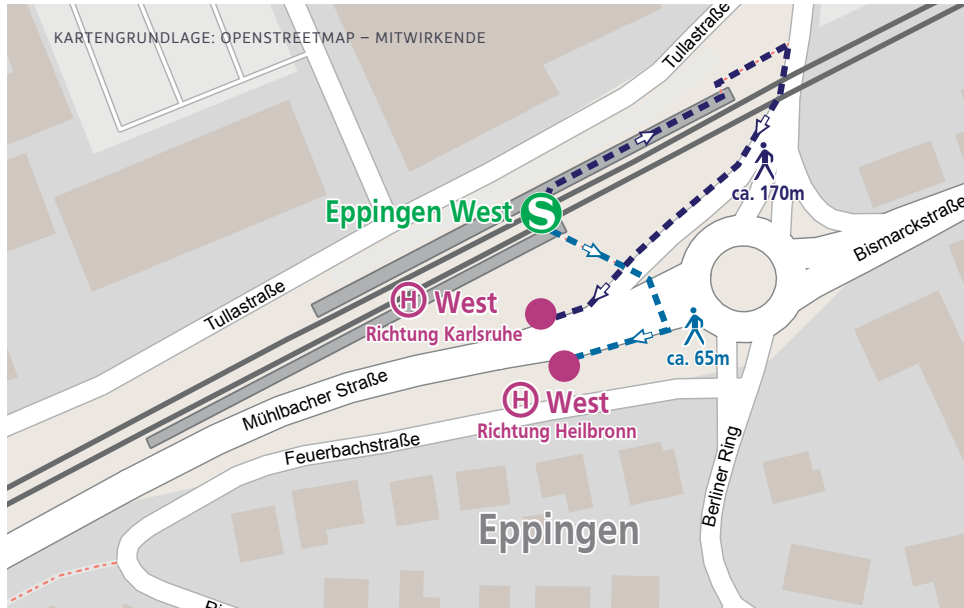

Vielen Dank für Ihr Verständnis!

Fußwegepläne für die Ersatzhaltestellen

HALTESTELLE „OBERDERDINGEN-FLEHINGEN“
FÜR DIE HALTESTELLE OBERDERDINGEN-FLEHINGEN

HALTESTELLE „KIRCHE“ FÜR DIE HALTESTELLE ZAISENHAUSEN

HALTESTELLEN „ORTSMITTE“ FÜR DIE HALTESTELLE FLEHINGEN

ERSATZHALTESTELLE „BAHNHOF“ FÜR DIE HALTESTELLE SULZFELD (BADEN)

Fußwegepläne für die Ersatzhaltestellen

HALTESTELLEN „WEST“ FÜR DIE HALTESTELLE EPPINGEN WEST

ERSATZHALTESTELLE „GEMMINGEN WEST“ FÜR DIE HALTESTELLE GEMMINGEN WEST

HALTESTELLE „BAHNHOF“ FÜR DIE HALTESTELLE EPPINGEN

HALTESTELLE „BAHNHOF“ FÜR DIE HALTESTELLE GEMMINGEN

Fußwegepläne für die Ersatzhaltestellen

HALTESTELLE „KIRCHE“ FÜR DIE HALTESTELLE STETTEN AM HEUCHELBERG

ERSATZHALTESTELLE „SCHWAIGERN WEST“ FÜR DIE HALTESTELLE SCHWAIGERN WEST

HALTESTELLE „BAHNHOF“ FÜR DIE HALTESTELLE SCHWAIGERN (WÜRTT)

Schienerersatzverkehr AVG