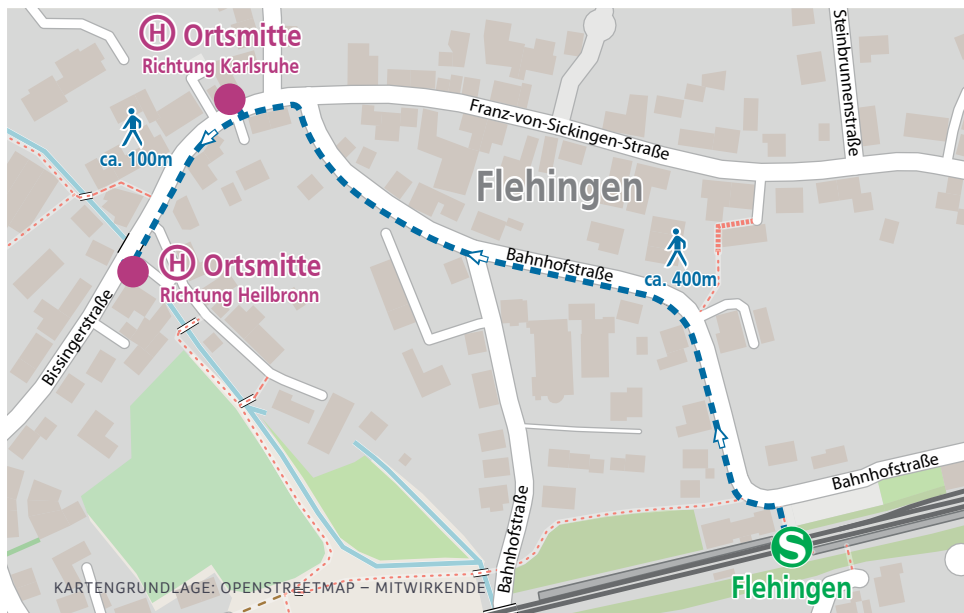

fährt für bwegt.

 **bwegt**
Mobilität für Baden-Württemberg

Informationen zur Baumaßnahme

In den Sommerferien kommt es auf der Stadtbahnlinie S4 zu einer längeren Bauzeit. Der Streckenabschnitt zwischen Zaisenhausen und Schwaigern wird daher von Freitag, 28. Juli, 22 Uhr, bis Montag, 4. September, 4 Uhr, vollständig gesperrt. Im Bereich Karlsruhe bis Flehingen und Schwaigern bis Heilbronn fahren die Bahnen der S4 wie gewohnt. Ein Ersatzverkehr mit Bussen wird eingerichtet.

Vielen Dank für Ihr Verständnis!

Fußwegepläne für die Ersatzhaltestellen

HALTESTELLE „OBERDERDINGEN-FLEHINGEN“
FÜR DIE HALTESTELLE OBERDERDINGEN-FLEHINGEN

HALTESTELLE „KIRCHE“ FÜR DIE HALTESTELLE ZAISENHAUSEN

HALTESTELLEN „ORTSMITTE“ FÜR DIE HALTESTELLE FLEHINGEN

ERSATZHALTESTELLE „BAHNHOF“ FÜR DIE HALTESTELLE SULZFELD (BADEN)

Fußwegepläne für die Ersatzhaltestellen

HALTESTELLEN „WEST“ FÜR DIE HALTESTELLE EPPINGEN WEST

HALTESTELLE „KIRCHE“ FÜR DIE HALTESTELLE STETTEN AM HEUCHELBERG

ERSATZHALTESTELLE „SCHWAIGERN WEST“ FÜR DIE HALTESTELLE SCHWAIGERN WEST

HALTESTELLE „BAHNHOF“ FÜR DIE HALTESTELLE SCHWAIGERN (WÜRTT)

Schienerersatzverkehr AVG