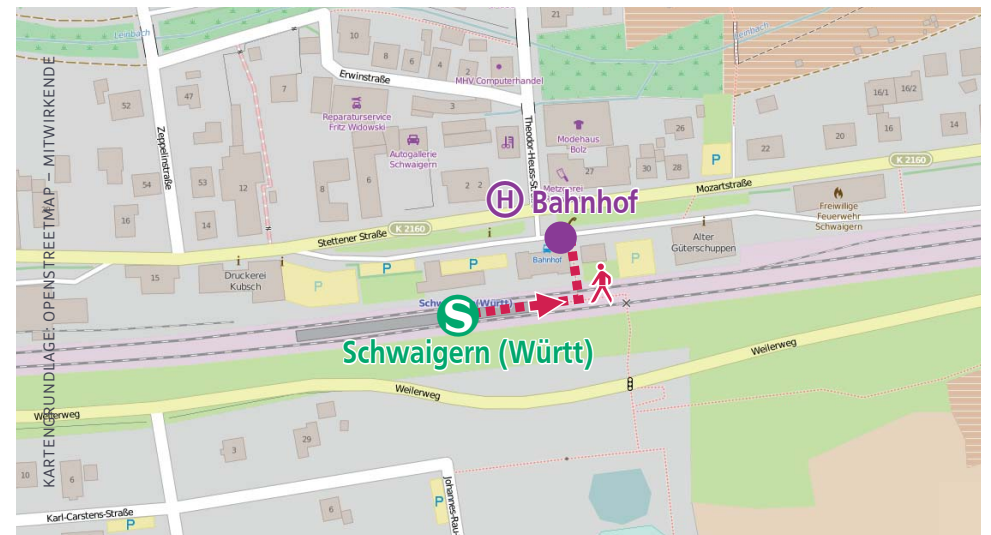

HALTESTELLEN „ORTSMITTE“ FÜR DIE HALTESTELLE FLEHINGEN

ERSATZHALTESTELLE „BAHNHOF“ FÜR DIE HALTESTELLE SULZFELD (BADEN)

Fußwegepläne für die Ersatzhaltestellen

HALTESTELLEN „WEST“ FÜR DIE HALTESTELLE EPPINGEN WEST

ERSATZHALTESTELLE „GEMMINGEN WEST“ FÜR DIE HALTESTELLE GEMMINGEN WEST

HALTESTELLE „BAHNHOF“ FÜR DIE HALTESTELLE EPPINGEN

HALTESTELLE „BAHNHOF“ FÜR DIE HALTESTELLE GEMMINGEN

Fußwegepläne für die Ersatzhaltestellen

HALTESTELLE „KIRCHE“ FÜR DIE HALTESTELLE STETTEN AM HEUCHELBERG

ERSATZHALTESTELLE „SCHWAIGERN WEST“ FÜR DIE HALTESTELLE SCHWAIGERN WEST

HALTESTELLE „BAHNHOF“ FÜR DIE HALTESTELLE SCHWAIGERN (WÜRTT)

Schienerersatzverkehr AVG