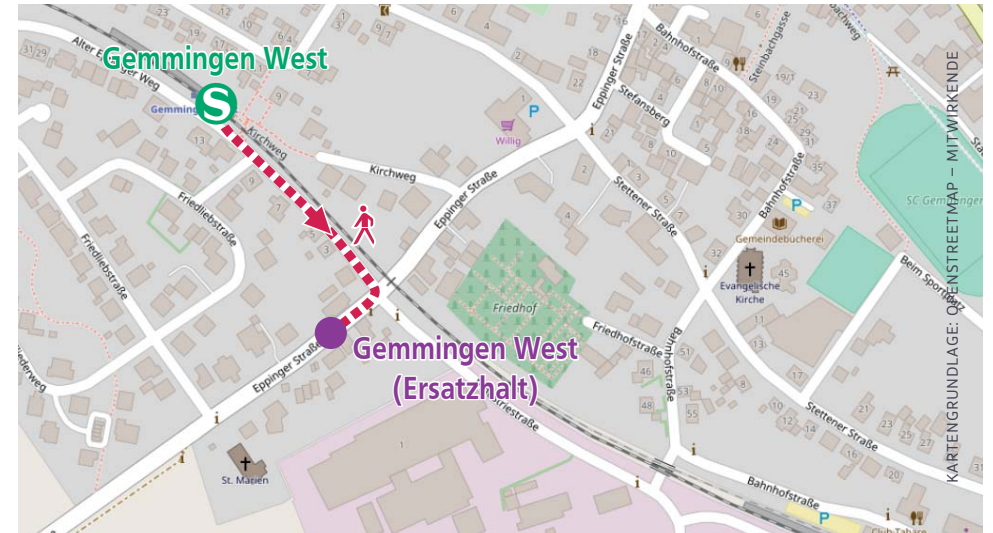

Vielen Dank für Ihr Verständnis!

Fußwegepläne für die Ersatzhaltestellen

HALTESTELLE „OBERDERDINGEN-FLEHINGEN“
FÜR DIE HALTESTELLE OBERDERDINGEN-FLEHINGEN

HALTESTELLE „KIRCHE“ FÜR DIE HALTESTELLE ZAISENHAUSEN

HALTESTELLEN „ORTSMITTE“ FÜR DIE HALTESTELLE FLEHINGEN

ERSATZHALTESTELLE „BAHNHOF“ FÜR DIE HALTESTELLE SULZFELD (BADEN)

Fußwegepläne für die Ersatzhaltestellen

HALTESTELLEN „WEST“ FÜR DIE HALTESTELLE EPPINGEN WEST

ERSATZHALTESTELLE „GEMMINGEN WEST“ FÜR DIE HALTESTELLE GEMMINGEN WEST

HALTESTELLE „BAHNHOF“ FÜR DIE HALTESTELLE EPPINGEN

HALTESTELLE „BAHNHOF“ FÜR DIE HALTESTELLE GEMMINGEN

Fußwegepläne für die Ersatzhaltestellen

HALTESTELLE „KIRCHE“ FÜR DIE HALTESTELLE STETTEN AM HEUCHELBERG

ERSATZHALTESTELLE „SCHWAIGERN WEST“ FÜR DIE HALTESTELLE SCHWAIGERN WEST

HALTESTELLE „BAHNHOF“ FÜR DIE HALTESTELLE SCHWAIGERN (WÜRTT)

Schienerersatzverkehr AVG