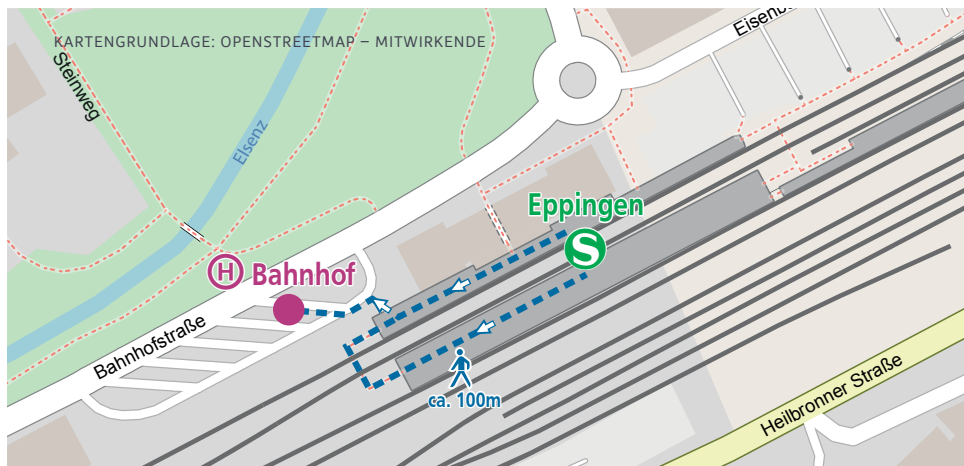

HALTESTELLEN „ORTSMITTE“ FÜR DIE HALTESTELLE FLEHINGEN

ERSATZHALTESTELLE „BAHNHOF“ FÜR DIE HALTESTELLE SULZFELD (BADEN)

Fußwegepläne für die Ersatzhaltestellen

HALTESTELLEN „WEST“ FÜR DIE HALTESTELLE EPPINGEN WEST

ERSATZHALTESTELLE „GEMMINGEN WEST“ FÜR DIE HALTESTELLE GEMMINGEN WEST

HALTESTELLE „BAHNHOF“ FÜR DIE HALTESTELLE EPPINGEN

HALTESTELLE „BAHNHOF“ FÜR DIE HALTESTELLE GEMMINGEN

Fußwegepläne für die Ersatzhaltestellen

HALTESTELLE „KIRCHE“ FÜR DIE HALTESTELLE STETTEN AM HEUCHELBERG

ERSATZHALTESTELLE „SCHWAIGERN WEST“ FÜR DIE HALTESTELLE SCHWAIGERN WEST

HALTESTELLE „BAHNHOF“ FÜR DIE HALTESTELLE SCHWAIGERN (WÜRTT)

Schienerersatzverkehr AVG