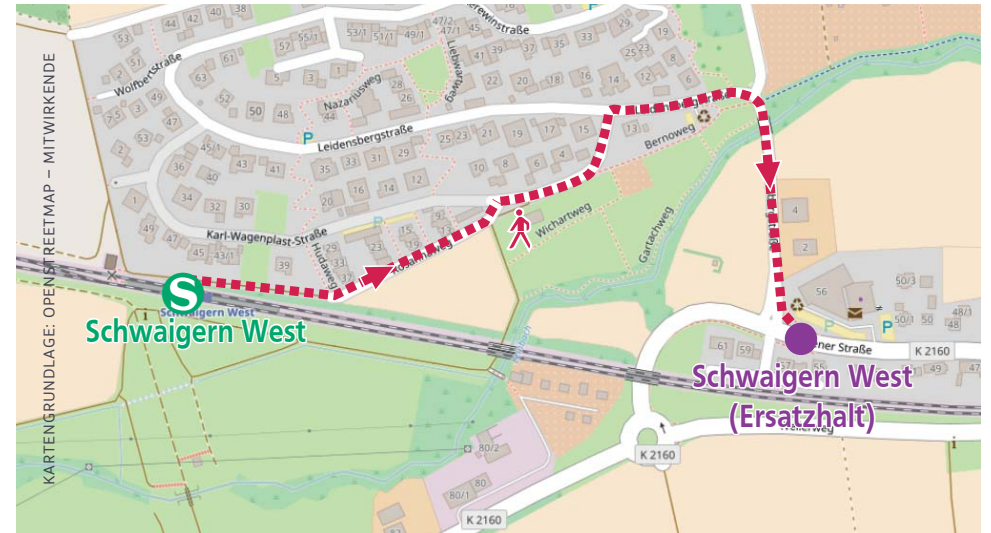

fährt für bwegt.

 **bwegt**
Mobilität für Baden-Württemberg

Informationen zur Baumaßnahme

In den Sommerferien kommt es auf der Stadtbahnlinie S4 zu einer längeren Bauzeit. Der Streckenabschnitt zwischen Zaisenhausen und Schwaigern wird daher von Freitag, 28. Juli, 22 Uhr, bis Montag, 4. September, 4 Uhr, vollständig gesperrt. Im Bereich Karlsruhe bis Flehingen und Schwaigern bis Heilbronn fahren die Bahnen der S4 wie gewohnt. Ein Ersatzverkehr mit Bussen wird eingerichtet.

HALTESTELLEN „ORTSMITTE“ FÜR DIE HALTESTELLE FLEHINGEN

ERSATZHALTESTELLE „BAHNHOF“ FÜR DIE HALTESTELLE SULZFELD (BADEN)

Fußwegepläne für die Ersatzhaltestellen

HALTESTELLEN „WEST“ FÜR DIE HALTESTELLE EPPINGEN WEST

ERSATZHALTESTELLE „GEMMINGEN WEST“ FÜR DIE HALTESTELLE GEMMINGEN WEST

HALTESTELLE „BAHNHOF“ FÜR DIE HALTESTELLE EPPINGEN

HALTESTELLE „BAHNHOF“ FÜR DIE HALTESTELLE GEMMINGEN

Fußwegepläne für die Ersatzhaltestellen

HALTESTELLE „KIRCHE“ FÜR DIE HALTESTELLE STETTEN AM HEUCHELBERG

ERSATZHALTESTELLE „SCHWAIGERN WEST“ FÜR DIE HALTESTELLE SCHWAIGERN WEST

HALTESTELLE „BAHNHOF“ FÜR DIE HALTESTELLE SCHWAIGERN (WÜRTT)

Schienerersatzverkehr AVG