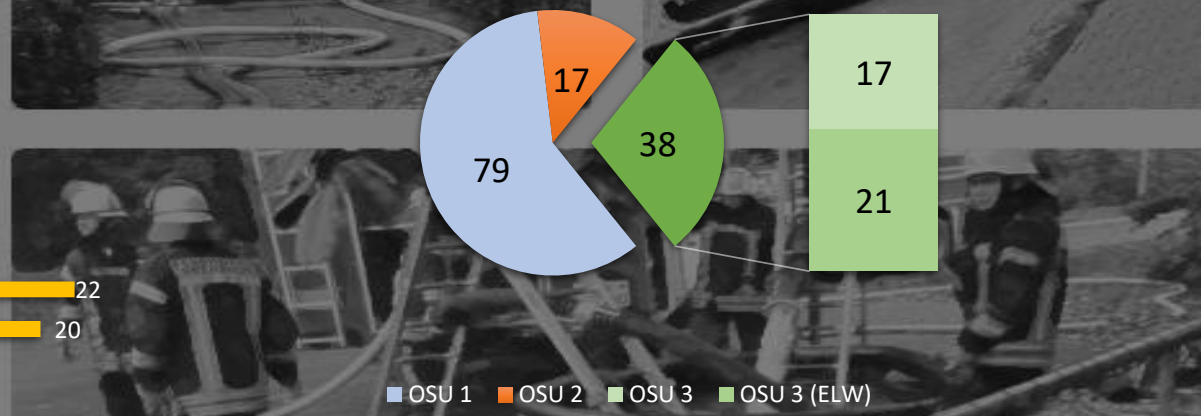

# Einsätze 2023 gesamt: 86

KDOW OSU1	HLF 20 OSU1	DLK OSU1	LF 8/6 OSU1	MTW OSU1	GW-T OSU1	Boot	ELW 1 OSU3	LF 10 OSU3	LF 20 OSU2	MTW OSU2	LF 8/6 OSU2	GW-T OSU2
41	48	31	14	9	10	1	27	15	11	7	4	3