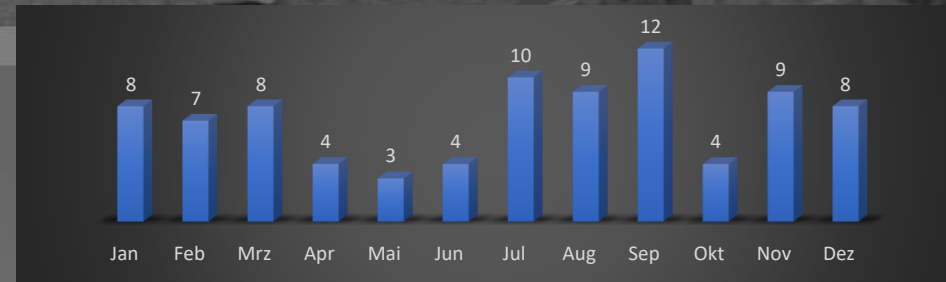

# Einsätze 2023 gesamt: 86

KDOW OSU1	HLF 20 OSU1	DLK OSU1	LF 8/6 OSU1	MTW OSU1	GW-T OSU1	Boot	ELW 1 OSU3	LF 10 OSU3	LF 20 OSU2	MTW OSU2	LF 8/6 OSU2	GW-T OSU2
41	48	31	14	9	10	1	27	15	11	7	4	3