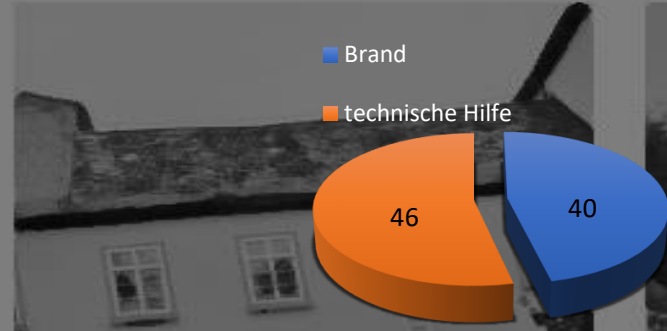

# Einsätze 2023 gesamt: 86

KDOW OSU1	HLF 20 OSU1	DLK OSU1	LF 8/6 OSU1	MTW OSU1	GW-T OSU1	Boot	ELW 1 OSU3	LF 10 OSU3	LF 20 OSU2	MTW OSU2	LF 8/6 OSU2	GW-T OSU2
41	48	31	14	9	10	1	27	15	11	7	4	3