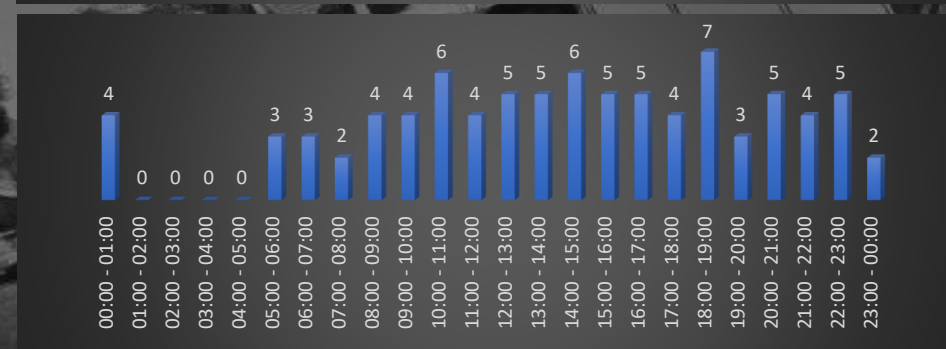

# Einsätze 2023 gesamt: 86

KDOW OSU1	HLF 20 OSU1	DLK OSU1	LF 8/6 OSU1	MTW OSU1	GW-T OSU1	Boot	ELW 1 OSU3	LF 10 OSU3	LF 20 OSU2	MTW OSU2	LF 8/6 OSU2	GW-T OSU2
41	48	31	14	9	10	1	27	15	11	7	4	3