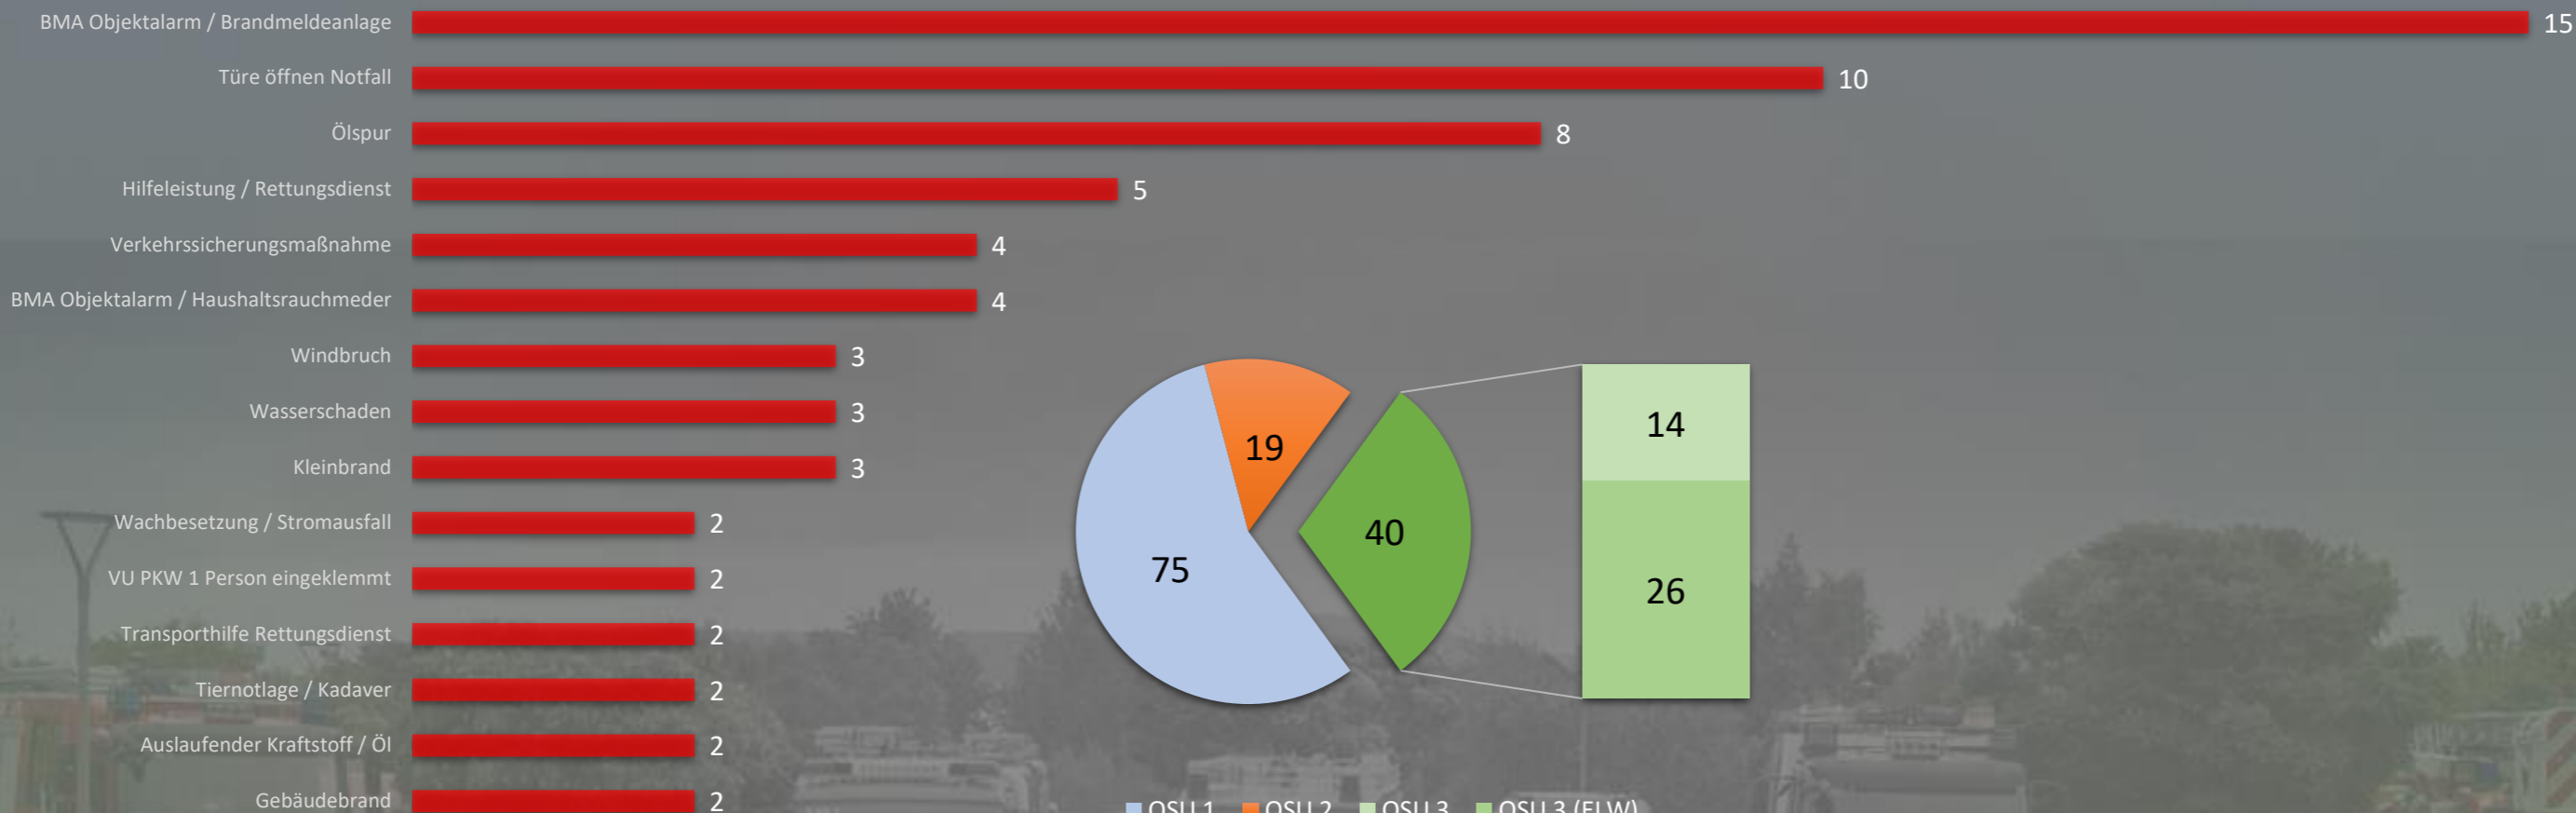

Einsätze 2021 gesamt: 83

KDOW	HLF 20	DLK	LF 8/6	MTW	GW-U	Boot	ELW 1	LF 8/6	LF 20	MTW	LF 8	TSF
OSU1	OSU1	OSU1	OSU1	OSU1	OSU1		OSU3	OSU3	OSU2	OSU2	OSU2	OSU2
48	55	37	8	5	6	0	38	13	14	9	2	3