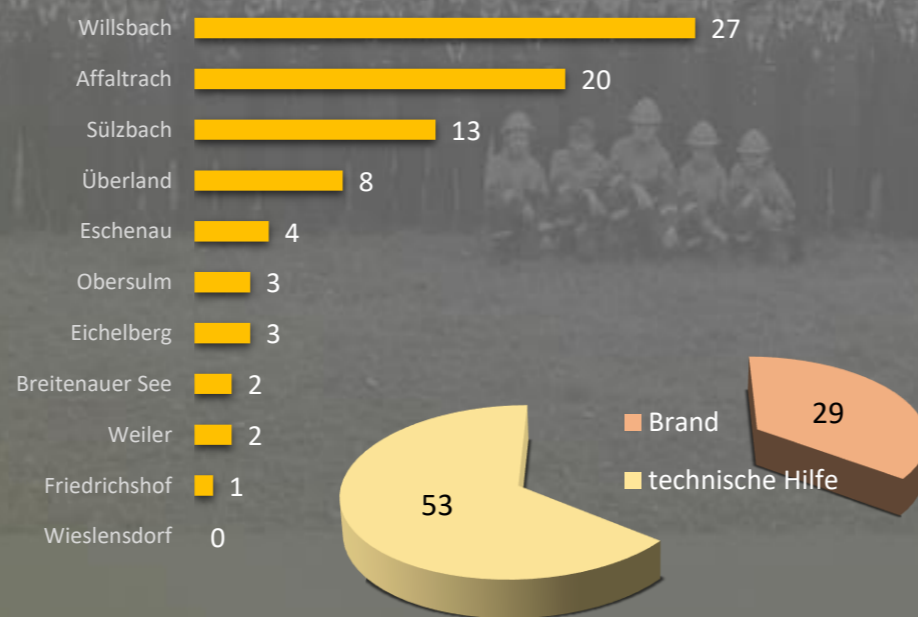

Einsätze 2021 gesamt: 83

KDOW	HLF 20	DLK	LF 8/6	MTW	GW-U	Boot	ELW 1	LF 8/6	LF 20	MTW	LF 8	TSF
OSU1	OSU1	OSU1	OSU1	OSU1	OSU1		OSU3	OSU3	OSU2	OSU2	OSU2	OSU2
48	55	37	8	5	6	0	38	13	14	9	2	3