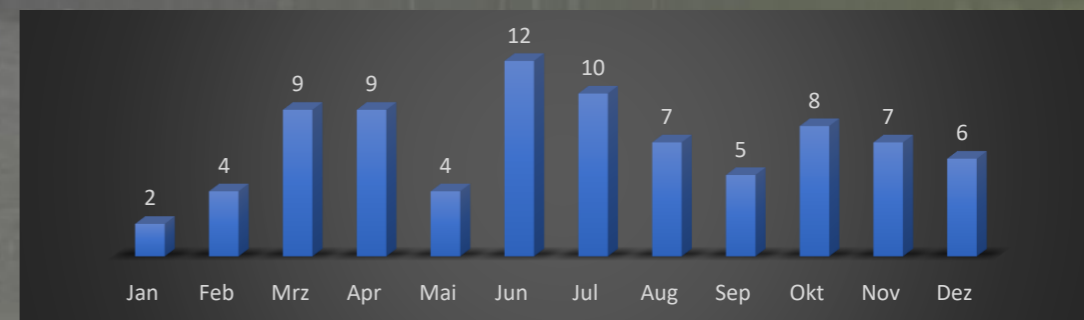

Einsätze 2021 gesamt: 83

KDOW	HLF 20	DLK	LF 8/6	MTW	GW-U	Boot	ELW 1	LF 8/6	LF 20	MTW	LF 8	TSF
OSU1	OSU1	OSU1	OSU1	OSU1	OSU1		OSU3	OSU3	OSU2	OSU2	OSU2	OSU2
48	55	37	8	5	6	0	38	13	14	9	2	3