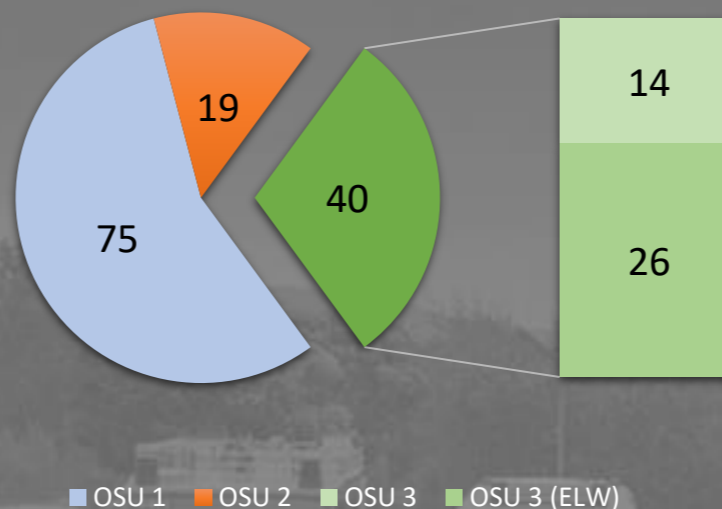

Einsätze 2021 gesamt: 83

KDOW	HLF 20	DLK	LF 8/6	MTW	GW-U	Boot	ELW 1	LF 8/6	LF 20	MTW	LF 8	TSF
OSU1	OSU1	OSU1	OSU1	OSU1	OSU1		OSU3	OSU3	OSU2	OSU2	OSU2	OSU2
48	55	37	8	5	6	0	38	13	14	9	2	3