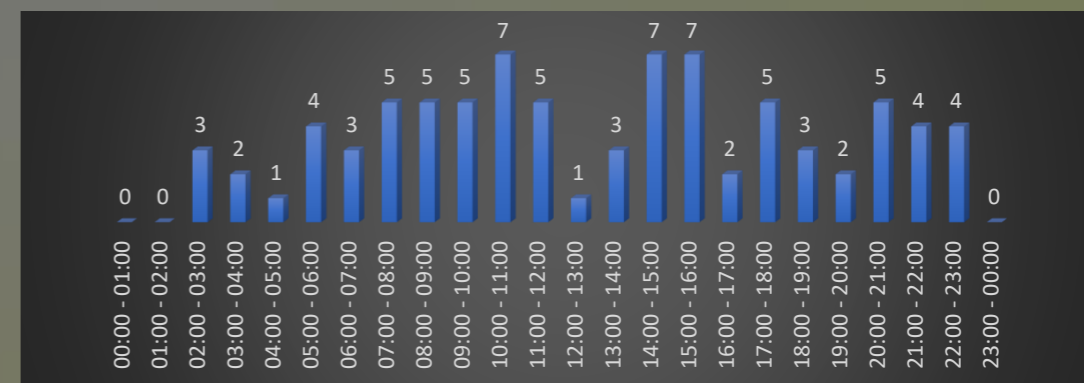

Einsätze 2021 gesamt: 83

KDOW	HLF 20	DLK	LF 8/6	MTW	GW-U	Boot	ELW 1	LF 8/6	LF 20	MTW	LF 8	TSF
OSU1	OSU1	OSU1	OSU1	OSU1	OSU1		OSU3	OSU3	OSU2	OSU2	OSU2	OSU2
48	55	37	8	5	6	0	38	13	14	9	2	3