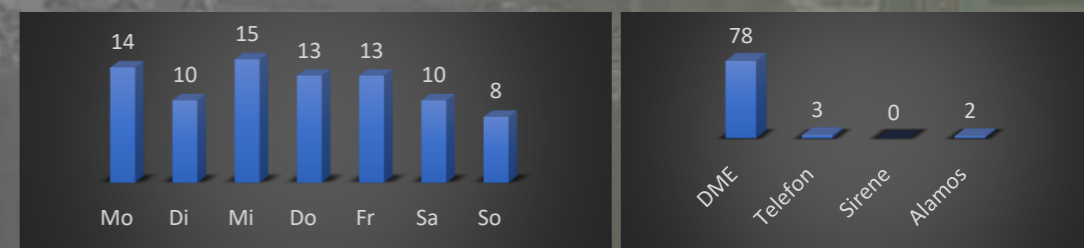

Einsätze 2021 gesamt: 83

KDOW	HLF 20	DLK	LF 8/6	MTW	GW-U	Boot	ELW 1	LF 8/6	LF 20	MTW	LF 8	TSF
OSU1	OSU1	OSU1	OSU1	OSU1	OSU1		OSU3	OSU3	OSU2	OSU2	OSU2	OSU2
48	55	37	8	5	6	0	38	13	14	9	2	3